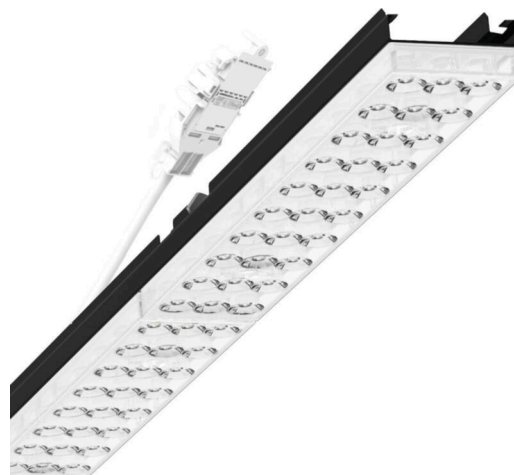

прибородержатель переменный - Individual.Lens.Optic - прямой свет, узко- и широконаправленный - без видимых стыков

Ламподержатель из оцинкованного стального профиля, поверхность покрыта лаком на полиэфирной смоле. Крепление без инструментов с нажимными затворами, встроенными в конструкцию, обеспечивают защиту от кражи и взлома. В несущей трековой шине позиционируется по-разному. Цвет корпуса черный RAL 9005; Прямой узко и широко направленный свет, распространяющийся через линзу «Individual.Lens.Optic» из пластика ПММА. Оптика отдельных линз делает сборку и установку предельно удобными, плоскость легко чистится. Тройные ряды из отдельных линз и лампы-/прибородержатели, идеально согласованные между собой, обеспечивают цельный вид без стыков и неравномерностей Подключение к электросети через присоединительный провод длиной 1 м для свободного позиционирования ламподержателя в световой полосе и 5-полюсную втычную деталь для быстрой сборки со свободным выбором фаз. Сменные блоки, позволяющие легко модернизировать освещение, существенно продлевают срок службы всей осветительной установки.

DEEP-LINK

<https://www.regiolum.de/ru/article/19435006164>

Ссылка	LED 6000lm 865
ηLB	100 %
Φ ↓/↑	98 % / 2 %
UGR поп./вдоль дисплей	17.7 / 17.9
	65° < 3000cd/m²

Механика

цвет корпуса	черный RAL 9005
размеры (LxWxH/DxH)	1531mm x 55mm x 37mm
вес (нетто)	2kg
Вид монтажа	сборка трековых систем, световая структура